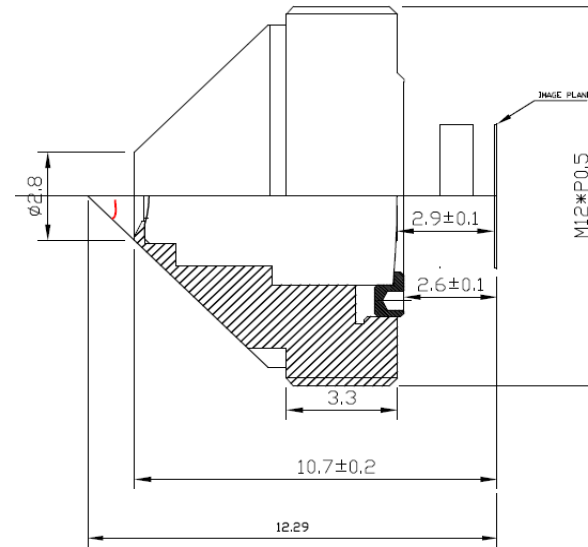

SPECIFICATION

IMAGE FORMAT	1/4"
FOCAL LENGTH	2.1mm
F.O.V.	125°(D)
	99°(H)
	74°(V)
RESOLUTION	MP
APERTURE	F2.4
MOUNT	M12X0.5
IRIS	Fixed
FOCUS	Manual
ZOOM	Fixed
M.O.D.	0.3m

SCALE		DRAWN		MODEL	CCL14021PMP	REV	DESCRIPTION	DATE	NAME
DATE		CHECK		 香港致远电子集团有限公司 HONGKONG TOWIN ELECTRONICS CO.,LTD.		①			
UNIT	mm	APPROVE				②			
						③			