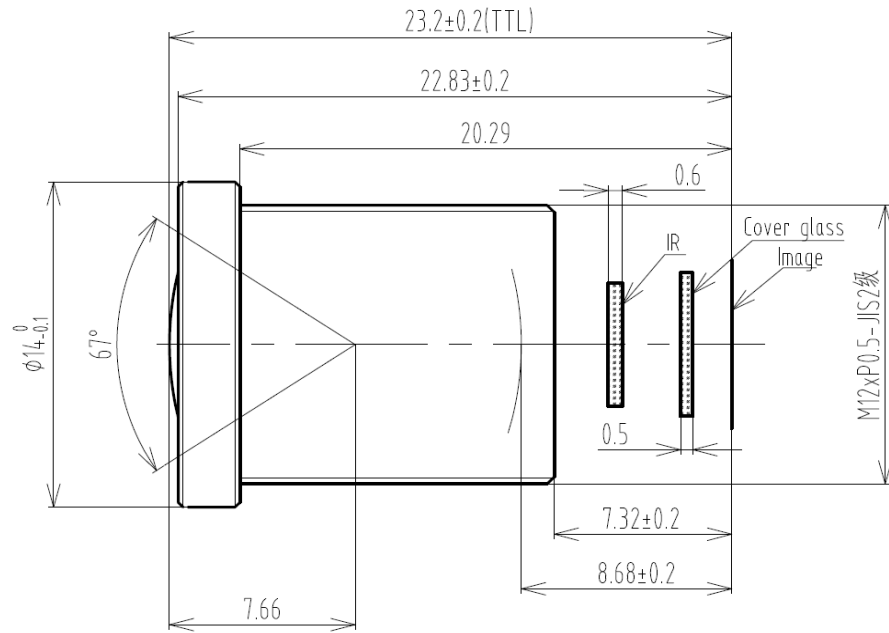

SPECIFICATION

IMAGE FORMAT	1/2.5"
FOCAL LENGTH	6mm
F.O.V.(IMX322)	62°
	55°
	33°
RESOLUTION	3 MP
TV DISTORTION	<-14%
APERTURE	F1.8
MOUNT	M12x0.5
IRIS	Fixed
M.O.D.	0.1m
T.T.L.	23.2mm
STRUCTURE	5G

SCALE		DRAWN		MODEL	S06012505518	REV	DESCRIPTION	DATE	NAME
DATE		CHECK		 香港致远电子集团有限公司 HONGKONG TOWIN ELECTRONICS CO.,LTD.		①			
UNIT	mm	APPROVE				②			
						③			