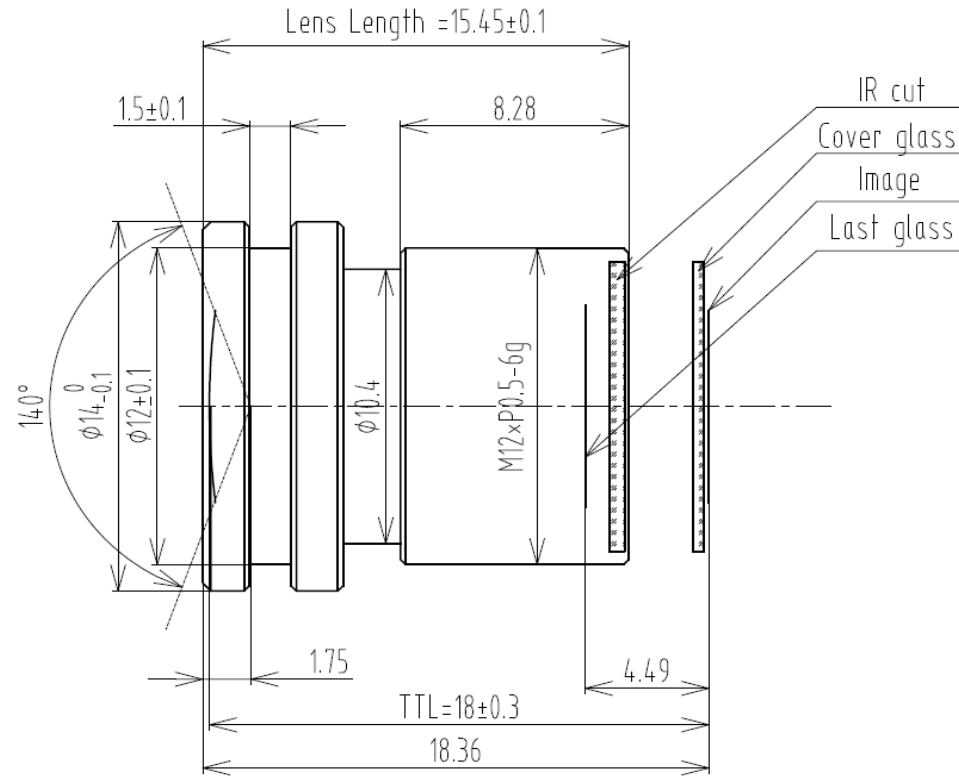

SPECIFICATION

IMAGE FORMAT	1/2.5"
FOCAL LENGTH	3.4mm
F.O.V.	135°
	102°
	74°
RESOLUTION	5 MP
TV DISTORTION	<-28%
APERTURE	F3.2
MOUNT	M12x0.5
IRIS	Fixed
M.O.D.	0.1m
T.T.L.	18mm
STRUCTURE	7G+IRCF
MARK	IP67

SCALE		DRAWN		MODEL	S03412510232F	REV	DESCRIPTION	DATE	NAME
DATE		CHECK		 香港致远电子集团有限公司 HONGKONG TOWIN ELECTRONICS CO.,LTD.		①			
UNIT	mm	APPROVE				②			
						③			