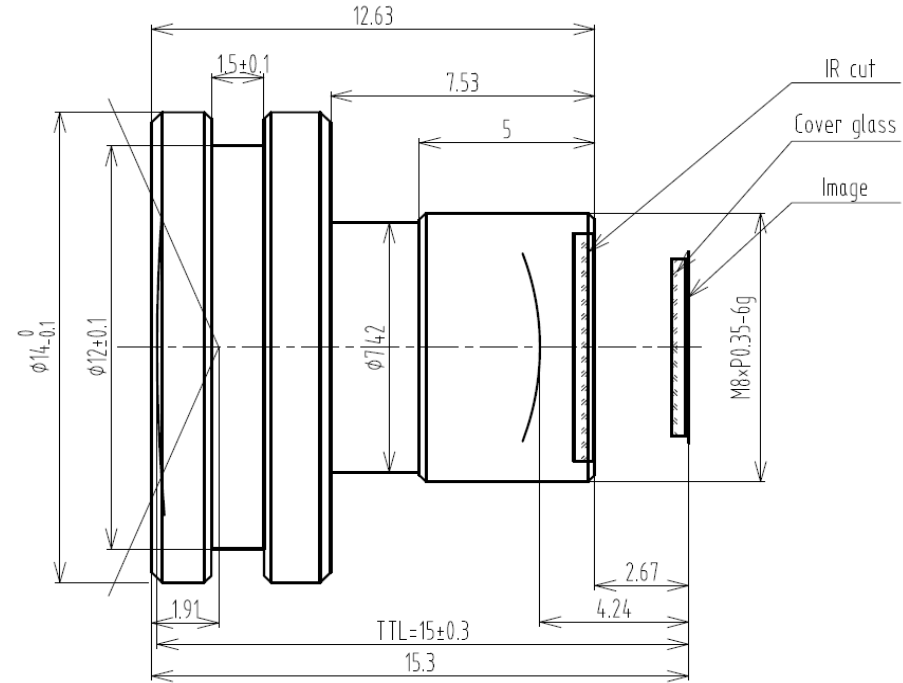

SPECIFICATION

IMAGE FORMAT	1/3.2"
FOCAL LENGTH	2.8mm
F.O.V.	128°
	97°
	71°
RESOLUTION	5 MP
TV DISTORTION	<-25%
APERTURE	F2.4
MOUNT	M8x0.35
IRIS	Fixed
M.O.D.	0.1m
T.T.L.	15.3mm
STRUCTURE	6G+IRCF
MARK	IP67

SCALE		DRAWN		MODEL	M802813209724F	REV	DESCRIPTION	DATE	NAME
DATE		CHECK		 香港致远电子集团有限公司 HONGKONG TOWIN ELECTRONICS CO.,LTD.		①			
UNIT	mm	APPROVE				②			
						③			